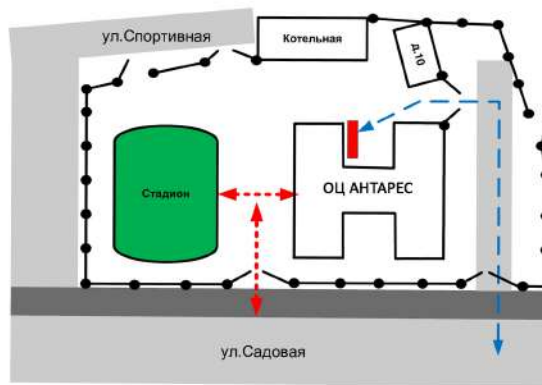

Схема организации дорожного движения в непосредственной близости от образовательного учреждения МБОУ ОЦ АНТАРЕС ПГО (ул. Садовая, д. 2) с размещением соответствующих технических средств, маршруты движения детей (учеников) и транспортных потоков

Пути движения транспортных средств к местам разгрузки/погрузки и рекомендуемые пути передвижения детей (учеников) по территории учреждения МБОУ ОЦ АНТАРЕС ПГО (ул. Садовая, д. 2)

- Тротуар
- Проезжая часть
- Место разгрузки/погрузки
- Движение детей (учеников) по территории ОУ
- Выезд/въезд грузовых транспортных средств и движение по территории ОУ