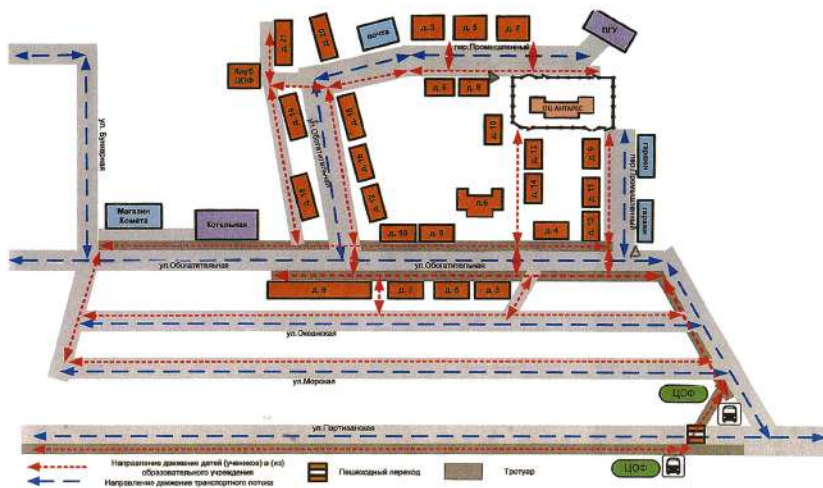

Схема организации дорожного движения в непосредственной близости от образовательного учреждения МБОУ ОЦ АНТАРЕС ПГО (пер. Промышленный, д. 10-в), с размещением соответствующих технических средств, маршруты движения детей (учащихся) и транспортных потоков

План-схема расположения образовательного учреждения МБОУ ОЦ АНТАРЕС ПГО (пер. Промышленный, д. 10-в), пути движения транспортных средств и детей (учащихся)

Пути движения транспортных средств к местам разгрузки/погрузки и рекомендуемые пути передвижения детей (учеников) по территории образовательного учреждения МБОУ ОЦ АНТАРЕС ПГО (пер. Промышленный, д. 10-в)