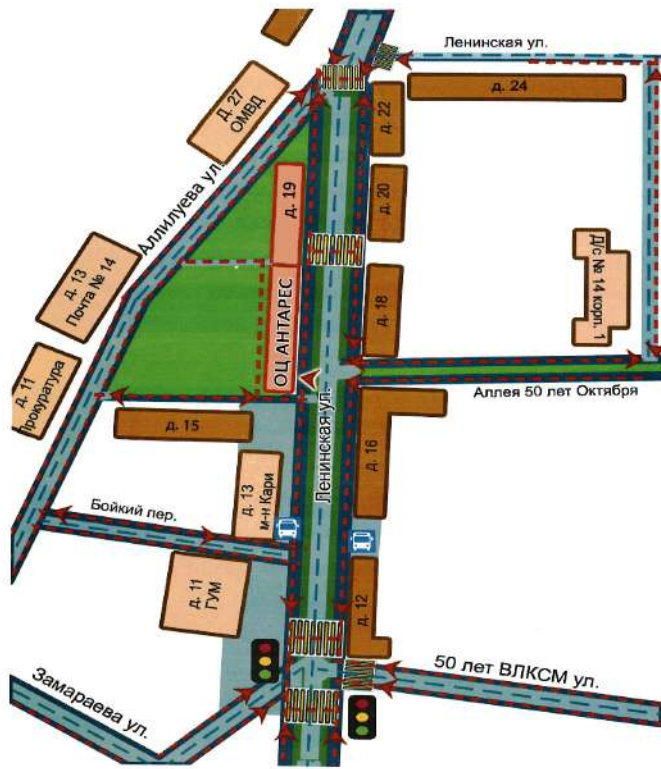

Схема организации дорожного движения в непосредственной близости от образовательного учреждения МБОУ ОЦ АНТАРЕС ПГО (ул. Ленинская, д. 17), маршруты движения детей (учащихся) и транспортных потоков

- направление движения детей из (в) образовательное учреждение
- направление движения транспортного потока
- пешеходный переход
- остановка общественного транспорта
- светофор

План-схема расположения образовательного учреждения МБОУ ОЦ АНТАРЕС ПГО (ул. Ленинская, д. 17), пути движения транспортных средств и детей (учащихся)

- направление движения детей из (в) образовательное учреждение
- направление движения транспортного потока
- пешеходный переход
- остановка общественного транспорта
- светофор