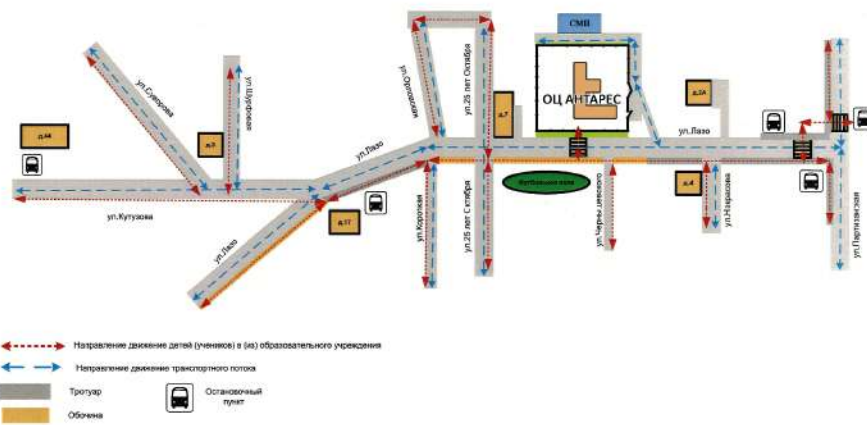

План-схема расположения образовательного учреждения
МБОУ ОЦ АНТАРЕС ПГО (ул. Лазо, д. 6),
пути движения транспортных средств и детей (учеников)

Схема организации движения в непосредственной близости от образовательного учреждения МБОУ ОЦ АНТАРЕС ПГО (ул. Лазо, д. 6) с размещением соответствующих технических средств, маршруты движения детей (учеников) и транспортных потоков

Пути движения транспортных средств к местам разгрузки/погрузки и рекомендуемые пути передвижения детей (учеников) по территории образовательного учреждения МБОУ ОЦ АНТАРЕС ПГО (ул. Лазо, д. 6)